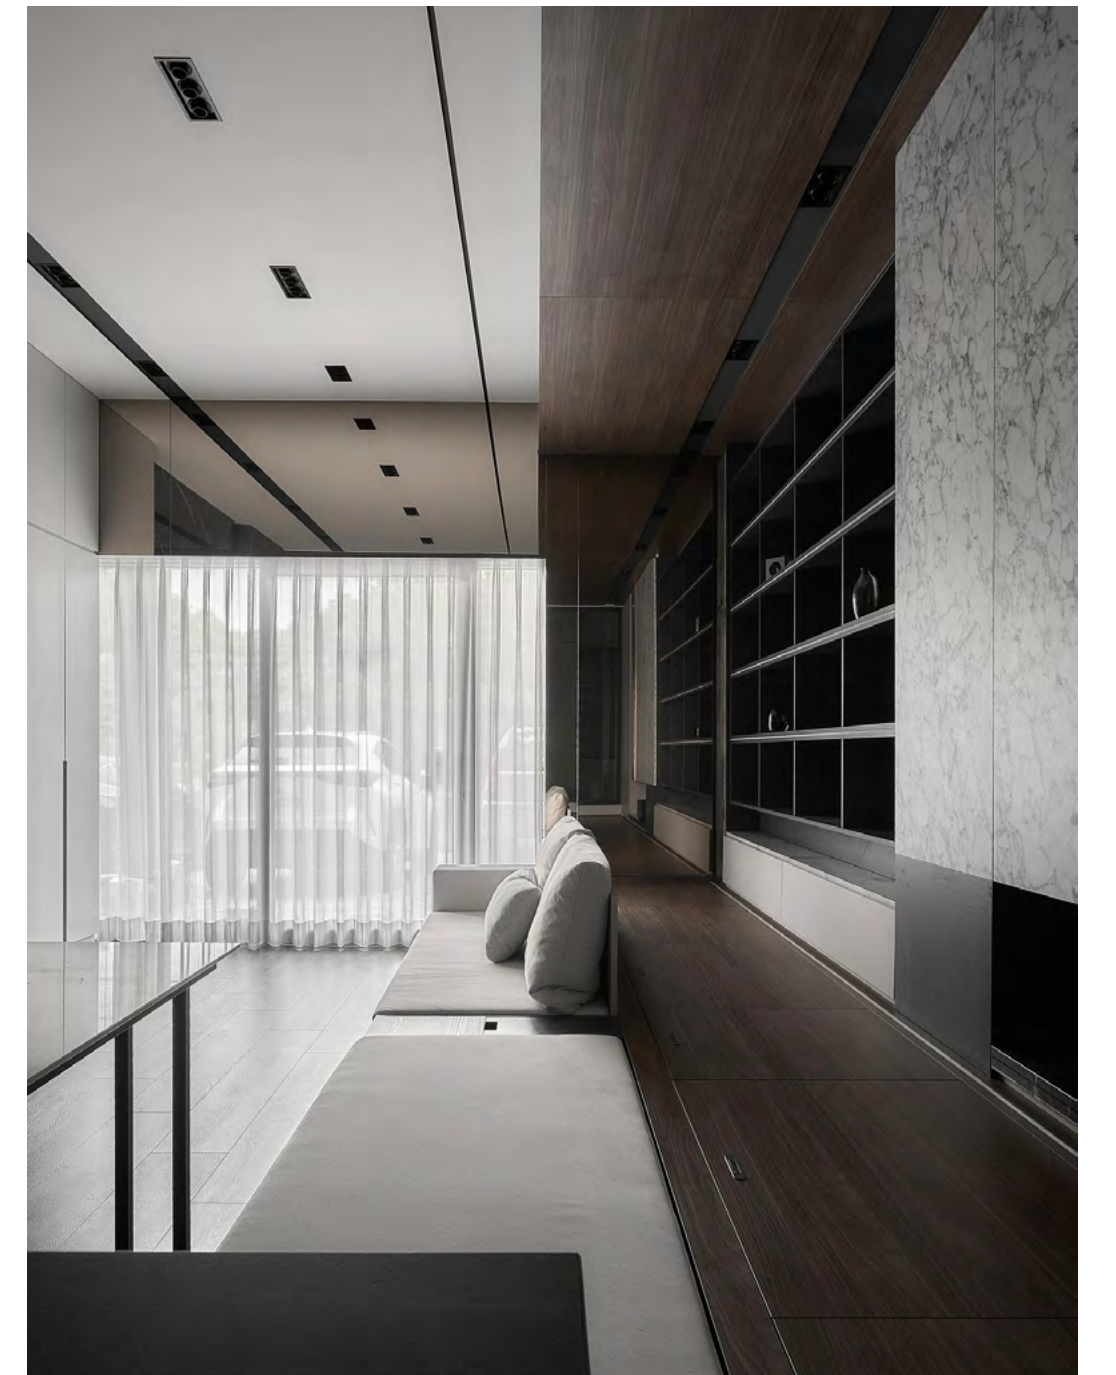

礦藏
The Vein

在透天的建築中，以礦脈的意象出發，將石材藏入空間，猶如大地深處的礦藏，堅定而深邃。

空間以黑色大理石為主軸，與地板的呼應，
沉澱出這個家的根基。

暖色系木材的融入，則如同暖陽，為空間注入一絲溫柔。黑鏡映射間接燈帶與自然光，營造流光溢彩的效果，表現礦脈中指引的照明與神秘。

傢俱的選擇偏向簡約，線條利落，
致敬現代藝術中的純粹表達。

此礦脈中最重要的寶藏，是居住者一家的回憶。