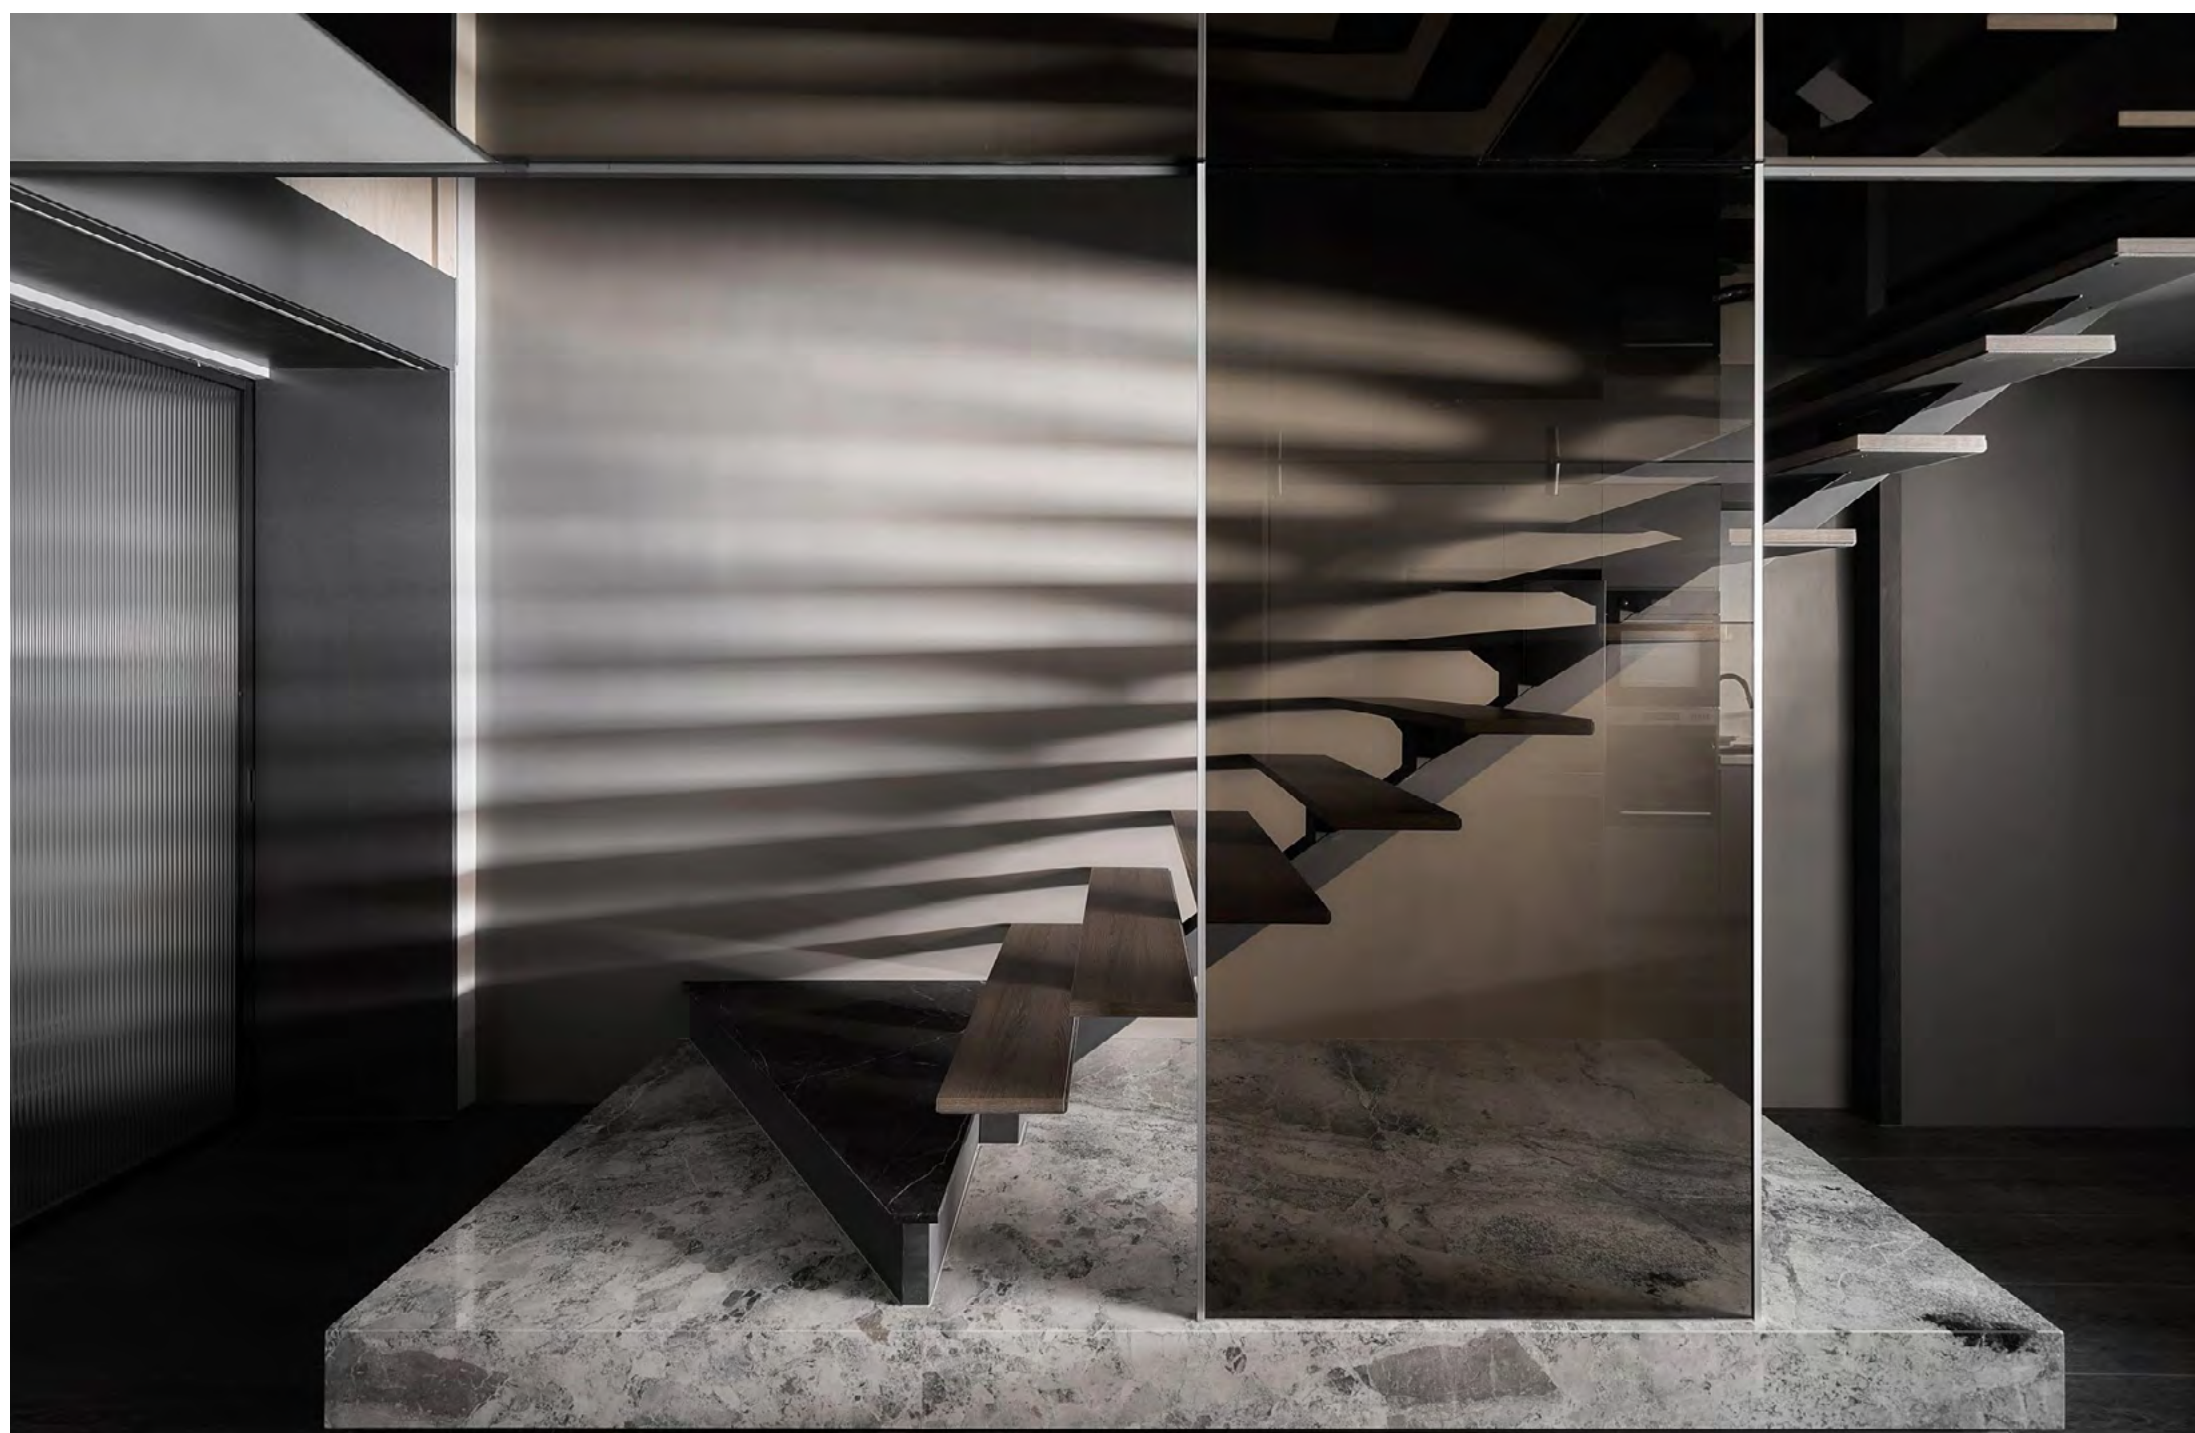

礦藏
The Vein

在透天的建築中，以礦脈的意象出發，將石材藏入空間，猶如大地深處的礦藏，堅定而深邃。

空間以黑色大理石為主軸，與地板的呼應，
沉澱出這個家的根基。

暖色系木材的融入，則如同暖陽，為空間注入一絲溫柔。黑鏡映射間接燈帶與自然光，營造流光溢彩的效果，表現礦脈中指引的照明與神秘。

傢俱的選擇偏向簡約，線條利落，
致敬現代藝術中的純粹表達。

此礦脈中最重要的寶藏，是居住者一家的回憶。