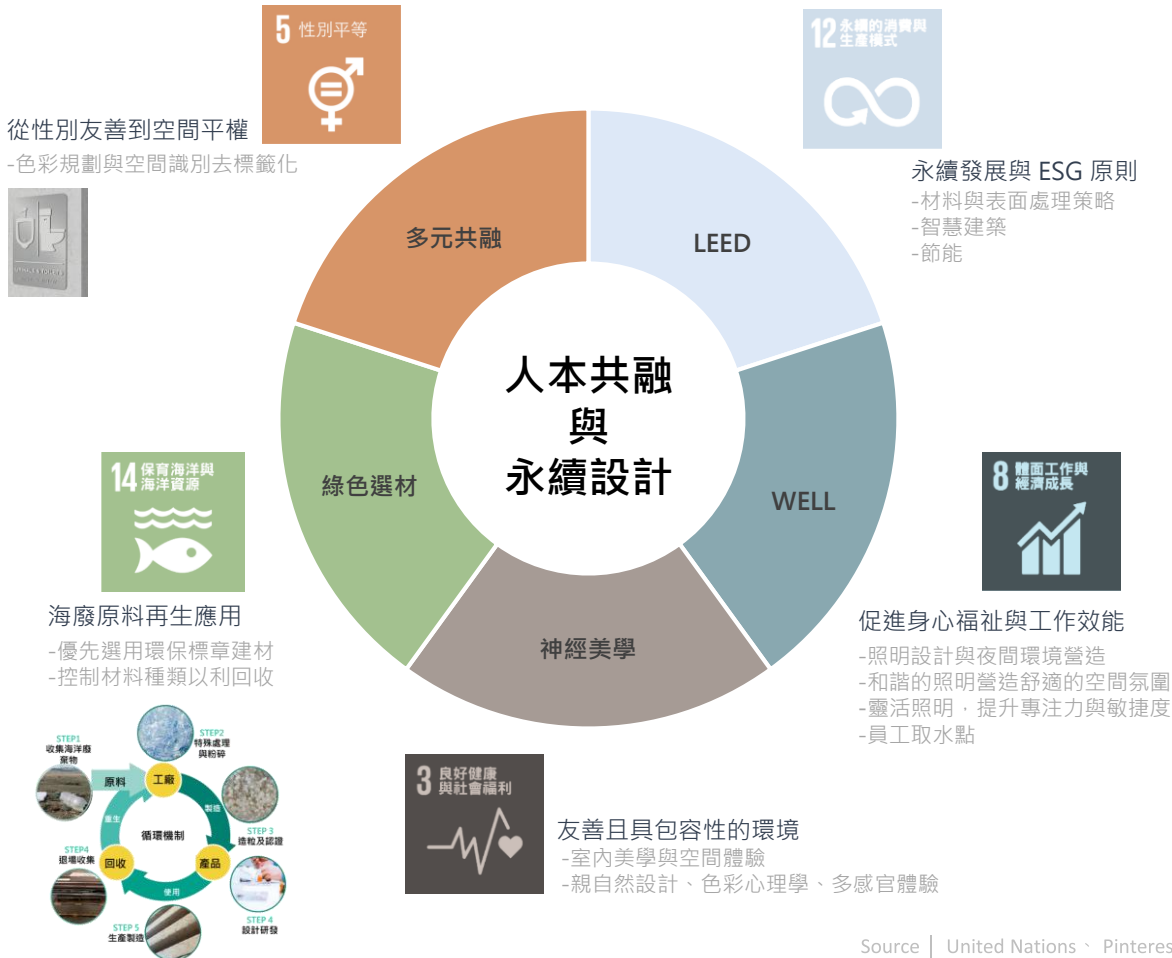

Source | Original Rendering

靜謐流動 | 打破邊界的靈活協作

設計打破辦公邊界，流動燈軌營造洋流分支匯入港灣的溫潤感。滿足多元協作需求，成為激盪創意與調節情緒的補給站，於平衡中實踐職場福祉。

Source | Original Rendering

核心環流 | 數據驅動的精準運籌

這裡如同洋流的核心環流，掌控著企業前進的航向。透過數據監控，將全球動態即時轉譯為精準決策，落實「以高度指引未來」的領航格局。

定向座標 | 與城市天際線的對位共鳴

隨維度抵巔峰，無界視野鏈結天際。光柱與 101 遙相呼應，將指標性轉譯為空間語彙。室內燈塔構築沈穩秩序，彰顯企業領導地位與前瞻視野，實踐「由高度指引未來」的領航格局。

定向之源

數位整合與工法表現之創新

設計的美學質感，源於「智慧化管理」的數位轉型。本案創新地導入「數位雙生 (Digital Twin) 」智慧維運平台，將傳統靜態的建築空間，轉化為具備「即時感知」能力的數位有機體。

透過 AI 數據運算實施精準的環境模擬與能耗監測，系統能主動優化能源分配，實現空間與環境的動態平衡。

不僅讓繁雜的運作流程變得透明直覺，更賦予了空間「可預測、可優化」的智慧厚度。這套看不見的數位支撐，確保了複雜系統能在高效且低耗的狀態下，承載穩定的企業日常。

「打破人工報修與紙本巡檢的瓶頸，將看不見的營運數據轉化為直覺透明的視覺化表現，構築高效日常的智慧大腦。」

「導入數位雙生技術，AI 精準模擬建築溫度趨勢，每 15 分鐘自動動態調整多台設備，實現能源效率與職場舒適度的最適平衡。」

永續之航

環境共生與人文關懷

對於高度的詮釋，不再侷限於建築垂直的尺度，而是轉向企業對社會責任的深耕。

透過全面導入 WELL 健康建築標準，我們將永續經營的概念具體化為材料實踐，正視洋流所承載的全球環境負荷，應用由「海洋廢棄物」再生製成的建材將環境負擔轉化為守護健康的永續養分。由環境保護延伸至人本關懷的思考，正是空間的核心價值。

設計不只是為了視覺呈現，更是為了在節能、再生與職場福祉之間找到平衡。這份對永續的具體實踐，陪伴企業穩健應對未來的變動，也為下一代的辦公型態，展開一段關於共生與健康的永續航程。