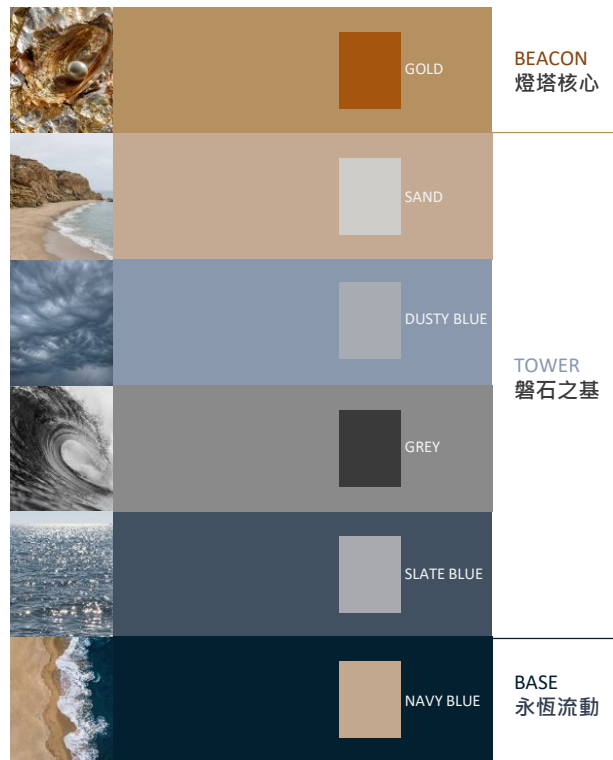

色彩計畫以垂直向度的自然敘事，將企業精神具象化為層次鮮明的空間感知：

高層以琥珀色轉譯「**燈塔核心**」，象徵決策者的智慧光芒與遠見，構築具凝聚力的策略高地。

中層運用理性灰階色，承襲「**磐石之基**」的穩健質地，為多元協作型態奠定專業且沉穩的工作場域。

低層則沉浸於湛藍深洋，將「**永恆流動**」的能量導入公共空間，作為企業與全球鏈結的深邃文化根基。

Source | Original Sketch