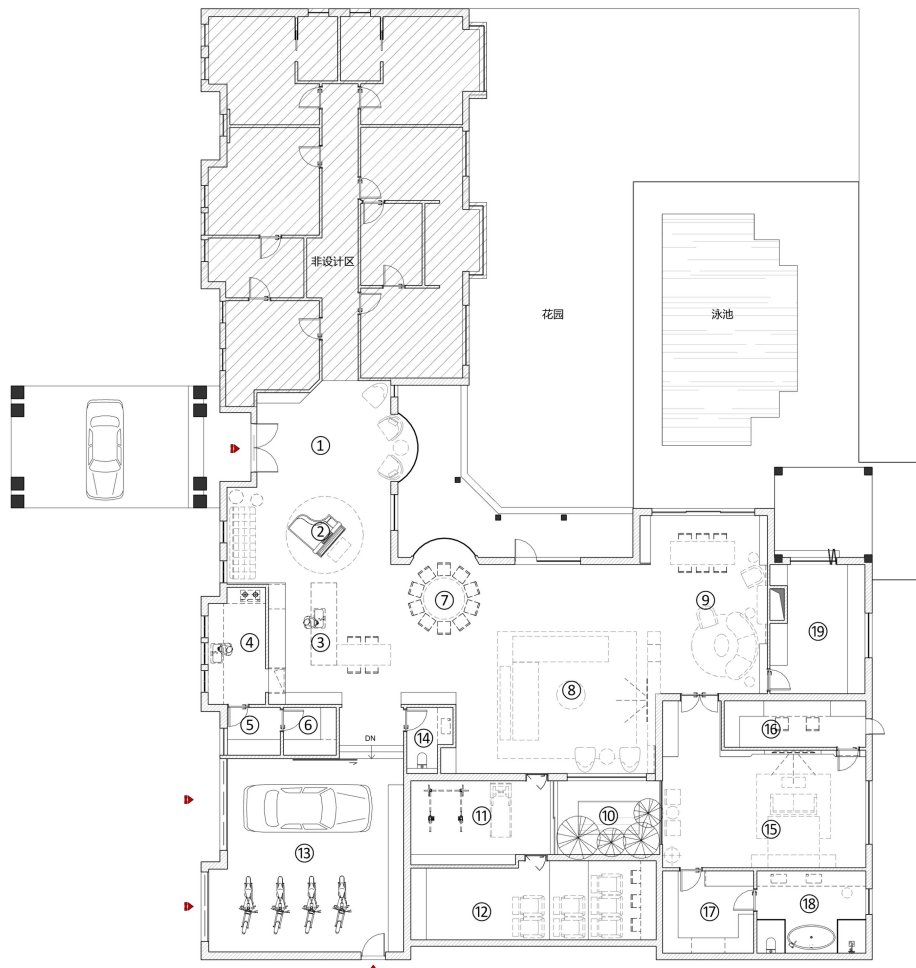

墨尔本宅邸_设计效果方案

MELBOURNE MANSION DESIGN SCHEME

Information
项目信息

PROJECT: 墨尔本宅邸

LOCATION: 澳大利亚

AREA: 576M²/4023M² DESIGN

AREA: 435M²

DESIGN: -

秉承着打造品质感、艺术感、人性化、智能化的豪华住宅，让追求高品质、赏识高端设计的人士沉浸在爱的幸福港湾中。

Layout | 平面布置

- ① 门厅 Entrance Hall
- ② 钢琴区 Piano Area
- ③ 西厨岛台 Western Kitchen Island
- ④ 厨房 Kitchen
- ⑤ 储藏间 Storage Room
- ⑥ 冷藏间 Cold Storage Room
- ⑦ 餐厅 Dining Room
- ⑧ 客厅 Living Room
- ⑨ 图书馆 Library
- ⑩ 天井 Atrium
- ⑪ 健身区 Fitness Area
- ⑫ 影音室 Media Room
- ⑬ 车库 Garage
- ⑭ 公卫 Public Bathroom
- ⑮ 主卧室 Master Bedroom
- ⑯ 书房 Study
- ⑰ 衣帽间 Cloakroom
- ⑱ 主卫生间 Master Bathroom
- ⑲ 家政间 Housekeeping Room