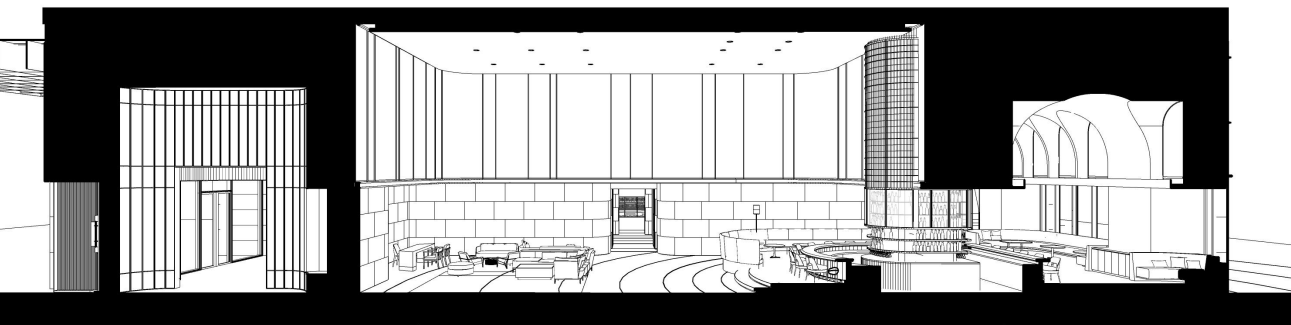

Project:Intercontinental Hotel

Location: Kaoshiung, Taiwan

Project area:20000m²

Completion date: : October 2021

Design concept:

酒店大堂和公共空间的设计反映了沿海水域的灯光和阴影，为容纳的洲际生活方式创造了真正宏伟的介绍。酒店设计的灵感来自高雄的港口图像和海洋背景，象征着世界各大洲的相互联系。视觉图像唤起了海洋从深处到地平线的神秘和丰富。

如果没有国际洲际酒店全球闻名的非凡用餐体验，完整的洲际生活就不完整。从在酒店体验开始时介绍BL. T33开始，增强出色的美食冒险，是我们试图实现的目标。

BL. T33是酒吧、休息室、茶的缩写，新光路33号，地址是高雄洲际酒店，是台湾南部港口城市东与西交汇的新餐饮目的地。作为酒店大堂的中心和最引人注目的元素，玻璃酒吧塔从酒吧飙升到天花板，用餐氛围与大堂的接待和休闲区完全融合，从而在整个大堂体验中创造持续的繁华能量流。