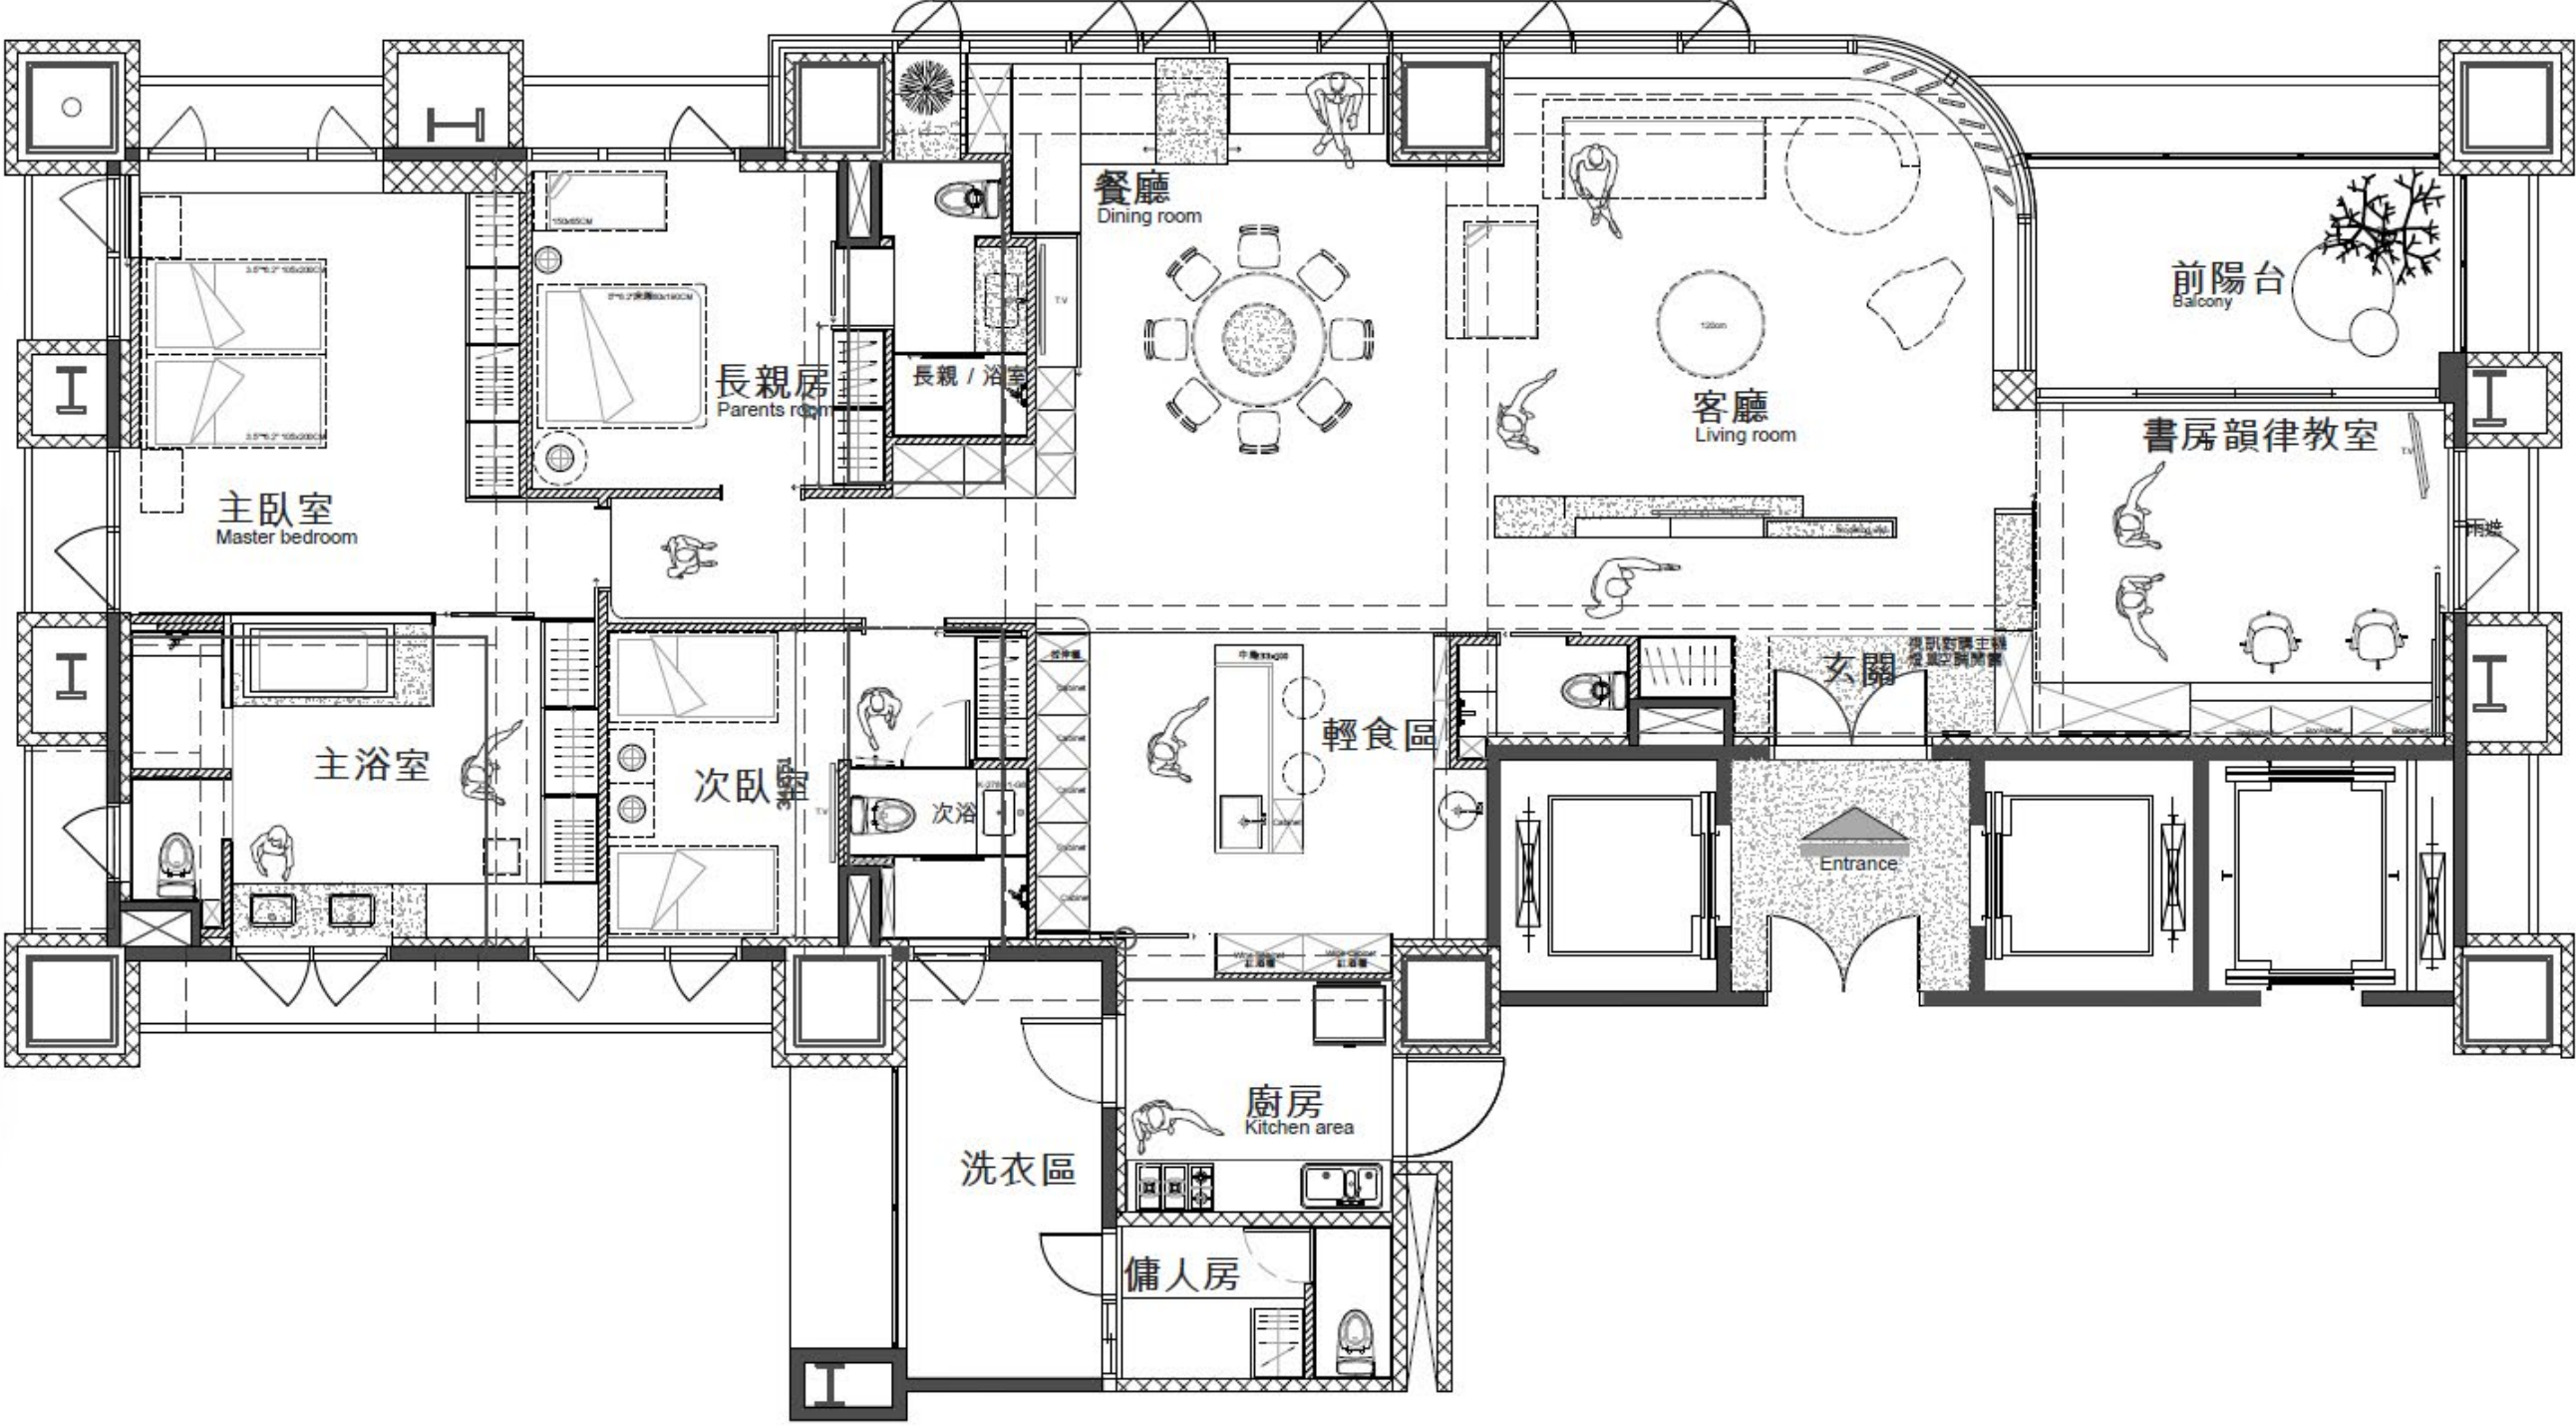

# 設計理念 | Design Concept

以飯店精品風格為設計主軸，藉由大坪數空間的優勢，大膽地運用深色調為空間展現沉穩大器氛圍，營造暗黑色系的獨特質感，並增添溫馨氣息，點綴精緻的居家風采。

---

從玄關延伸到客廳、臥榻、餐廳的格柵噴漆設計，其結合線燈元素，讓空間的動線輪廓清晰之外，更達到視覺指引的作用，並以大理石、賽麗石、鍍鈦元素等異材質所構成的電視牆結合玄關屏風、藝術端景牆，渲染出不同的獨特氛圍。

以電視牆作為主體形成回字型動線，  
搭配深色沙發、實木地板，窗邊以電動百葉簾、搗擺元素  
設計，  
宛如飛機機翼般讓弧形空間更具特色，同時透過調節光影  
的功能下，讓生活展現豐富的層次感。  
在廚房中島區，以酒吧的放鬆氛圍為意象，將中島加大成  
為場域核心，  
搭配賽麗石構成的流理臺面，及石英石大板磚地板，並規  
劃收納性十足的電器櫃、酒櫃、吊櫃。

來到臥榻區就像在咖啡廳喝咖啡，來到客廳隨著光線的引入，就能感受和煦放鬆的寧靜時光，每一個空間場域因設計的不同，都能分別體會出獨特的生活情境。

---

臥室的部分延續深色系的同时增添了溫馨氣息，  
拼接床頭牆搭配條紋織感床品，剛柔並濟；  
深灰色立體床頭牆搭配立體格紋織感床品，在規則之間達成平衡。