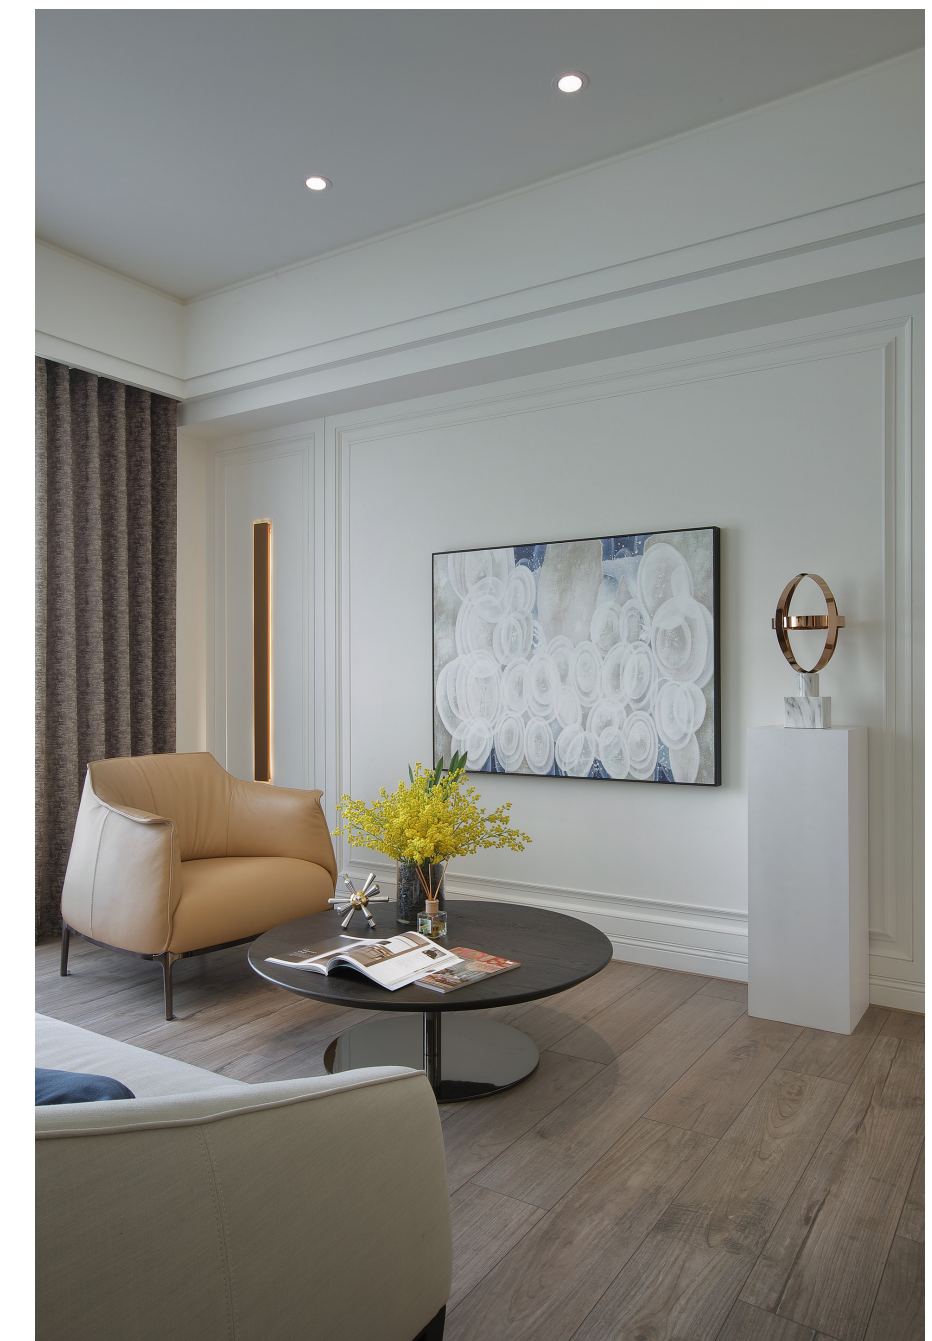

Douce Melody

韻恬

設計理念

鏤刻線條造型的皎潔淨白漫佈屋間，呈遞一股美式風格的齊整俐落，其簡約調性佐搭藏設細處的柔煦間接光照，不僅烘托木石紋理的細膩、各式展品的精緻，也悄然流溢居者優雅的美學藝韻，成就恬謐時尚的專屬家宅。

依循屋主一家熱愛讀書的特質，設計師重劃原有的三房格局，屏除書房隔間將其納入公領域，且於窗畔規劃一處臥榻，使夫妻二人和愛子可自由坐臥各處閱讀，藉開放式設計隨時暢談書中趣事，共度愜意自適的書香時光，而奠定輕盈空間基底的白色調，輔搭暖色軟裝和木地板，進一步為此處匯入柔潤感受，打造明亮溫馨的居家情境。

Dining Area

餐廳

餐廳特別選配一盞枝椏造型的玻璃吊燈，以其雍雅亮眼的金色調為此區視覺焦點，佐搭旁側銅鏡面、長虹玻璃拉門增添的光影折射效果，營造時尚麗緻的用餐情調。

Living Room & Study

客廳、書房

客廳主牆掛置一幅藝術畫作取代電視，搭配兩側鑲嵌的金屬飾條，發散細膩藝文氣息，也無形延伸書房的閱讀氛圍，共創開闊無礙的休閒場所。

主臥

主臥選用柔和的淺色調呈現舒緩放鬆感，佐以窗畔較輕透的簾紗及布簾，使業主夫妻早晨可於微光灑入房內的朦朧美景中甦醒，作為一日生活的美好起點，另將床背牆造型融合床背板功能，達至擴大床尾通道、提升動線流暢的目的。