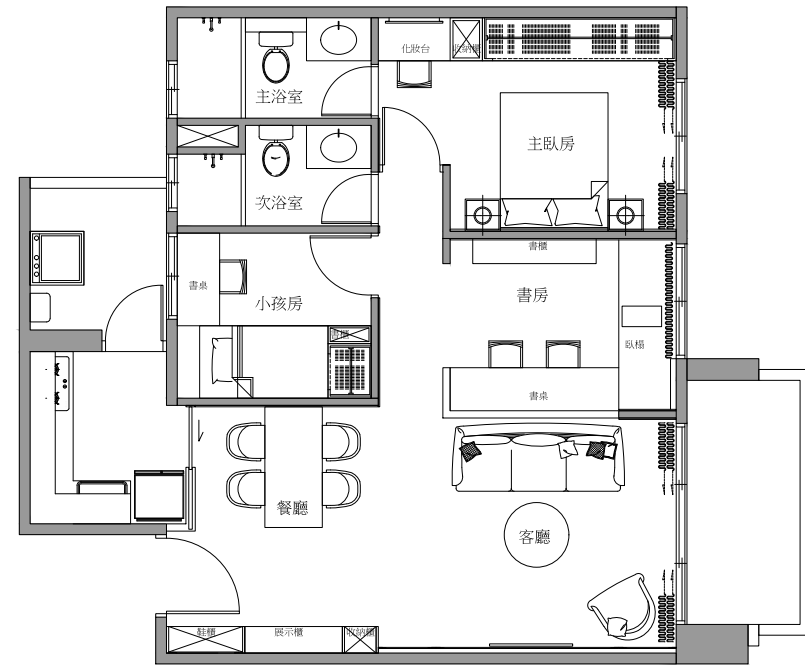

Douce Melody

韻恬

設計理念

鏤刻線條造型的皎潔淨白漫佈屋間，呈遞一股美式風格的齊整俐落，其簡約調性佐搭藏設細處的柔煦間接光照，不僅烘托木石紋理的細膩、各式展品的精緻，也悄然流溢居者優雅的美學藝韻，成就恬謐時尚的專屬家宅。

依循屋主一家熱愛讀書的特質，設計師重劃原有的三房格局，屏除書房隔間將其納入公領域，且於窗畔規劃一處臥榻，使夫妻二人和愛子可自由坐臥各處閱讀，藉開放式設計隨時暢談書中趣事，共度愜意自適的書香時光，而奠定輕盈空間基底的白色調，輔搭暖色軟裝和木地板，進一步為此處匯入柔潤感受，打造明亮溫馨的居家情境。

Dining Area

餐廳

餐廳特別選配一盞枝椏造型的玻璃吊燈，以其雍雅亮眼的金色調為此區視覺焦點，佐搭旁側銅鏡面、長虹玻璃拉門增添的光影折射效果，營造時尚麗緻的用餐情調。

Living Room & Study

客廳、書房

客廳主牆掛置一幅藝術畫作取代電視，搭配兩側鑲嵌的金屬飾條，發散細膩藝文氣息，也無形延伸書房的閱讀氛圍，共創開闊無礙的休閒場所。

主臥

主臥選用柔和的淺色調呈現舒緩放鬆感，佐以窗畔較輕透的簾紗及布簾，使業主夫妻早晨可於微光灑入房內的朦朧美景中甦醒，作為一日生活的美好起點，另將床背牆造型融合床背板功能，達至擴大床尾通道、提升動線流暢的目的。