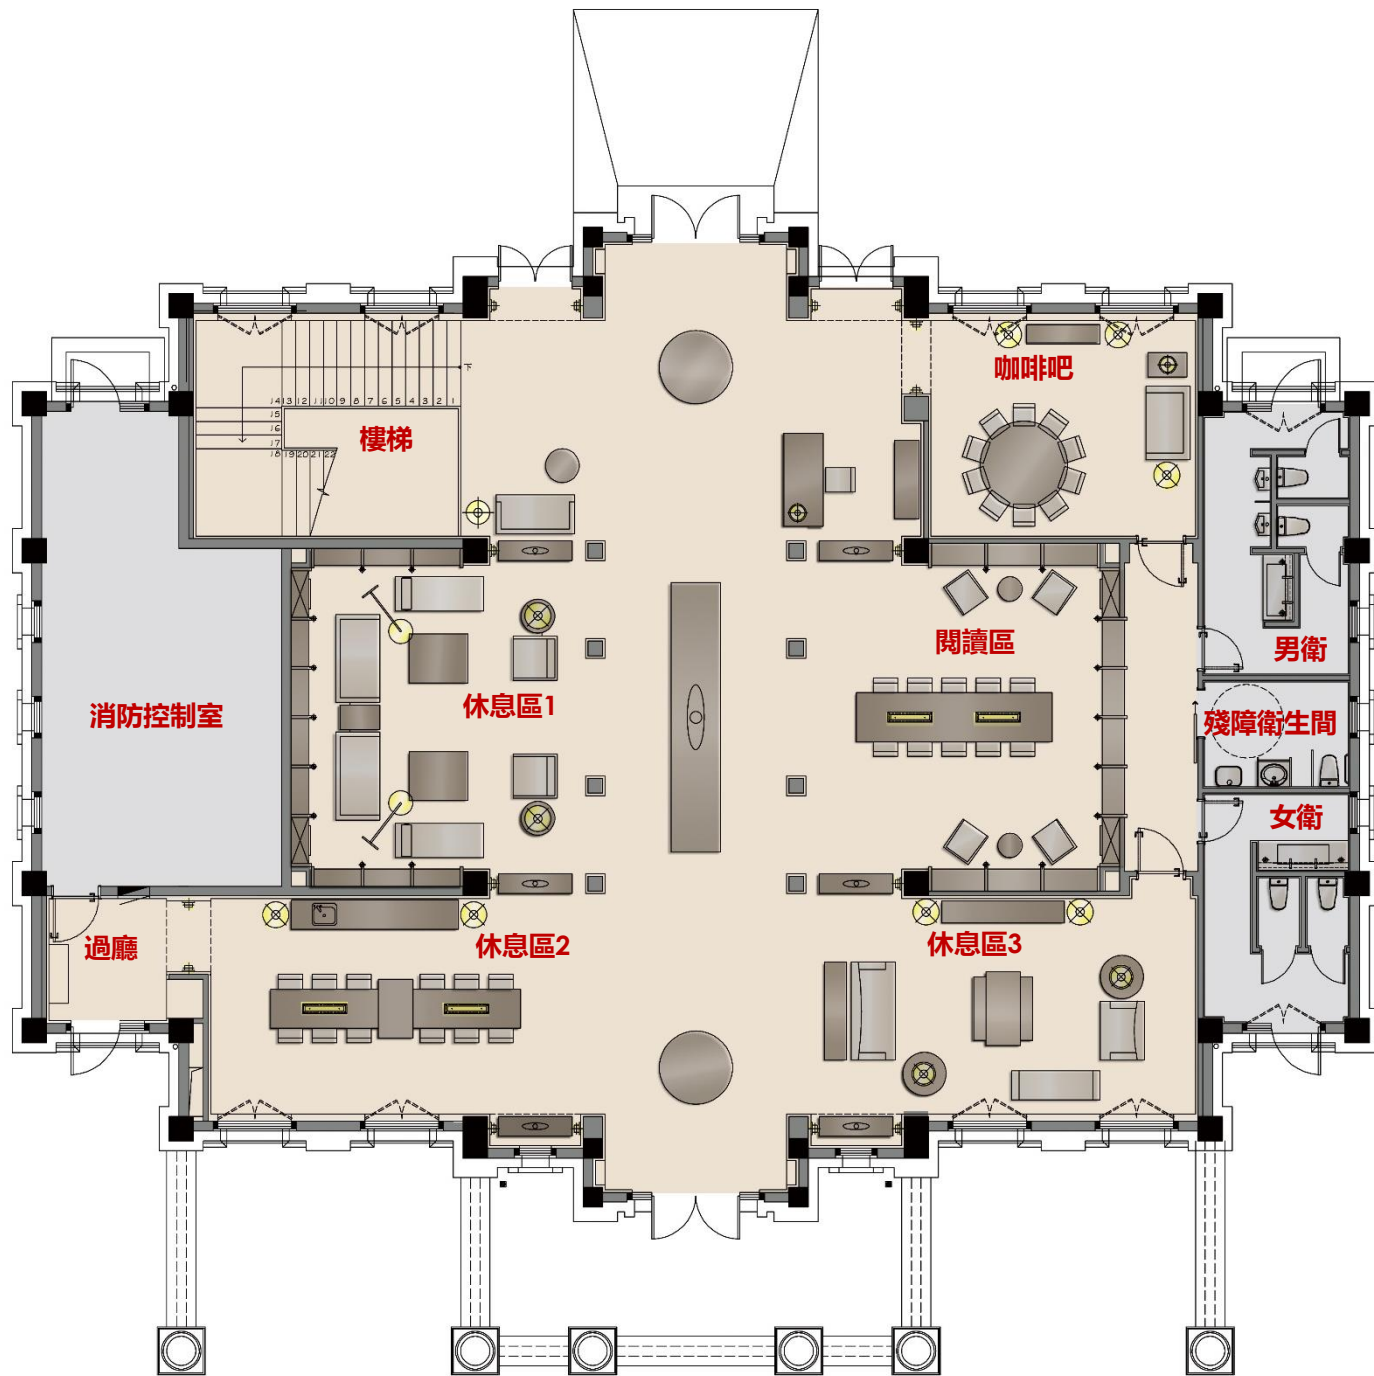

設計需求

會所係由多元空間組成，除了靜態活動也要考慮動態活動及會產生噪音的空間，會所空間有兩個樓層，靜態空間位於一樓，動態空間及部分靜態空間位於地下一樓。一樓為接待大堂、圖書室、閱讀室、VIP多功能室及開放的會談休息區。地下一樓的空間依其功能分為左半區及右半區，左半區為動態活動及高燥音區，有KTV室、棋牌室、乒乓球室、健身房、瑜珈教室及兒童遊戲室。右半區為靜態的低燥音區，設有鋼琴室、圖書室、視聽室、媽媽教室等空間。兩區均經過半室外的連廊，面朝下沉式廣場除了能有自然通風採光亦可利用室內外空間的聯動舉辦各種活動。

DESIGN DESCRIPTION

設計需求

會所系服務全體住戶的聯誼互動空間，供社區內家庭及親友訪客們共同使用，會所內各個年齡層使用者可享受及舉行各類休閒娛樂活動。來訪的一般訪客和親友也可在此小聚避免打擾到住宅的安寧及私密性。節能減碳也是設計考慮重點，採用LED燈具，省水馬桶及視聽室、KTV室及鋼琴室因隔音要求特別加強天地牆的吸音隔音設計，天花板採用高係數吸音石膏板，牆面使用音響設施專用透聲布加上地面地毯，降噪及吸音均能滿足隔聲及不幹擾其他空間的目的，牆面採用KD木皮板此為經FSC認證的環保綠建材，一樓挑高空間採用地暖來補足冬季的溫度平衡，地暖熱源採自熱泵回收機組，可同時供應生活熱水，在節能設計上熱源採自太陽能及雨水回收供非接觸沖洗用途以節水。

首層平面配置圖

1F FLOOR PLAN

地下層平面配置圖

B1F FLOOR PLAN

→ 家教室1
(休息室1)
→ 家教室2
(休息室2)

接待大堂 1F Lobby

圖書區

1F Library

閱讀區

1F Study room

閱讀區

1F Study room

休息區

1F Anteroom

接待大堂 B1F Lobby

視聽室