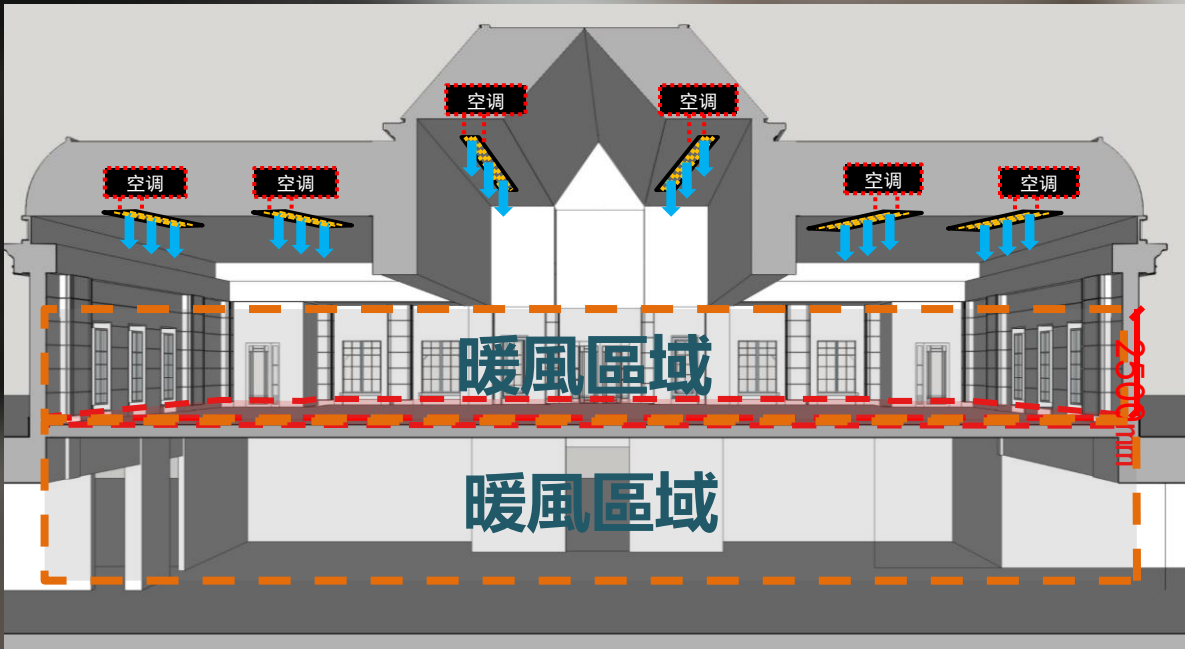

設計需求

會所係由多元空間組成，除了靜態活動也要考慮動態活動及會產生噪音的空間，會所空間有兩個樓層，靜態空間位於一樓，動態空間及部分靜態空間位於地下一樓。一樓為接待大堂、圖書室、閱讀室、VIP多功能室及開放的會談休息區。地下一樓的空間依其功能分為左半區及右半區，左半區為動態活動及高燥音區，有KTV室、棋牌室、乒乓球室、健身房、瑜珈教室及兒童遊戲室。右半區為靜態的低燥音區，設有鋼琴室、圖書室、視聽室、媽媽教室等空間。兩區均經過半室外的連廊，面朝下沉式廣場除了能有自然通風採光亦可利用室內外空間的聯動舉辦各種活動。

DESIGN DESCRIPTION

設計需求

會所系服務全體住戶的聯誼互動空間，供社區內家庭及親友訪客們共同使用，會所內各個年齡層使用者可享受及舉行各類休閒娛樂活動。來訪的一般訪客和親友也可在此小聚避免打擾到住宅的安寧及私密性。節能減碳也是設計考慮重點，採用LED燈具，省水馬桶及視聽室、KTV室及鋼琴室因隔音要求特別加強天地牆的吸音隔音設計，天花板採用高係數吸音石膏板，牆面使用音響設施專用透聲布加上地面地毯，降噪及吸音均能滿足隔聲及不幹擾其他空間的目的，牆面採用KD木皮板此為經FSC認證的環保綠建材，一樓挑高空間採用地暖來補足冬季的溫度平衡，地暖熱源採自熱泵回收機組，可同時供應生活熱水，在節能設計上熱源採自太陽能及雨水回收供非接觸沖洗用途以節水。