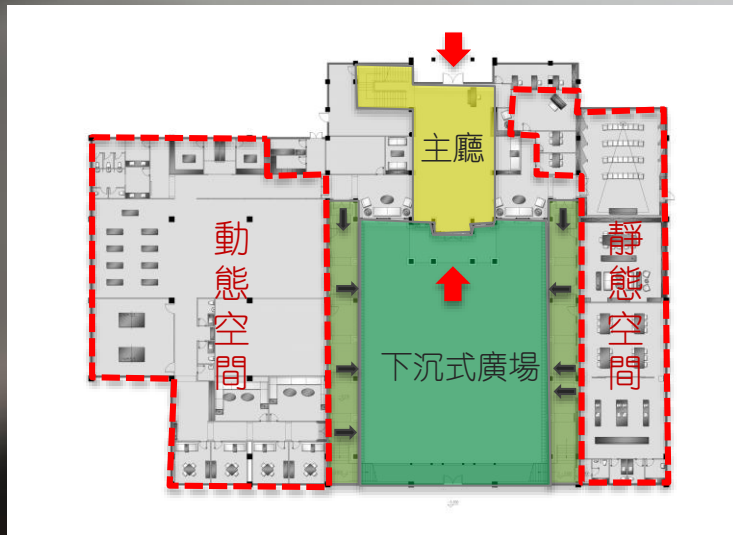

璟園會所是個讓人身心靈舒適綻放的地方！

它 不張揚

它 安靜優雅

它 沒有擦脂抹粉、珠光寶氣的雕琢，卻是一眼望去通身氣派的大家風範。

在這裡，你可以選擇一隅靜靜的享受和空間對話，抑或是成夥的歡樂互動。

無論那種型態，我們深信璟園住戶們，都將以身為這個會所的主人為傲！

而身為設計者的我們，滿心以為璟園人打造一個幸福，又有品味的空間為榮！

來璟園會所，擁抱你的好時光！

DESIGN CONCEPT

設計理念

南京市河西新開發區是華東地區第二大中央商務區，僅次於上海市陸家嘴金融貿易區，華新城璟園在此新城市環境中營造宜居社區，在商業金融區中打造鬧中取靜的幽雅社區。其會所的設計要能充份體現社區住戶的尊貴身份。”低調奢華，自然質樸”是我們為會所室內設計風格的定位，質樸且注重機能的現代主義風格乃符合當代的唯美生活格調，在會所的新古典建築外觀中孕育出典雅簡潔的室內設計風格。利用一樓挑高中央空間以新增柱列創造出儀典式的尊貴感，整體設計風格與永恆、寧靜和低調奢華緊密結合，打造屬於華新城璟園的唯一專屬會所，讓全體住戶共用生活於其中的幸福感。

會所的室內整體設計以使用三種不同色系木紋牆板串聯各個功能不同的空間，共同述說“自然質樸”的身影，搭配不同的空間機能，以經海水腐蝕與風化的原木效果裝點室內牆面，以製作傳統馬鞍的優質皮革座椅闡述低調奢的優雅質地的軟裝佈置，一樓地板使用實木木地板，地下層較潮溼地材採用木紋地磚來代替實木木地板，天花板主要使用石膏板暗架天花加上深棕色木皮板，搭配LED燈具，營造舒適寧靜的氛圍。

DESIGN DESCRIPTION

設計需求

會所係由多元空間組成，除了靜態活動也要考慮動態活動及會產生噪音的空間，會所空間有兩個樓層，靜態空間位於一樓，動態空間及部分靜態空間位於地下一樓。一樓為接待大堂、圖書室、閱讀室、VIP多功能室及開放的會談休息區。地下一樓的空間依其功能分為左半區及右半區，左半區為動態活動及高燥音區，有KTV室、棋牌室、乒乓球室、健身房、瑜珈教室及兒童遊戲室。右半區為靜態的低燥音區，設有鋼琴室、圖書室、視聽室、媽媽教室等空間。兩區均經過半室外的連廊，面朝下沉式廣場除了能有自然通風採光亦可利用室內外空間的聯動舉辦各種活動。