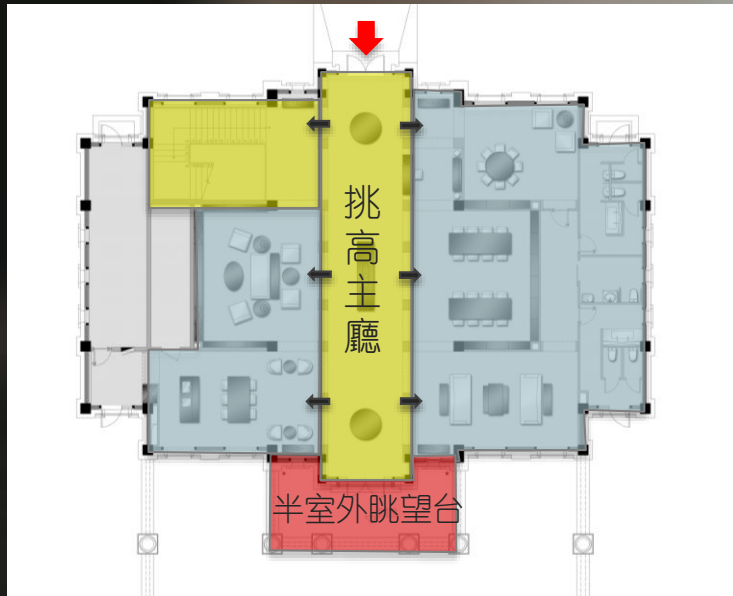

DESIGN CONCEPT

設計理念

南京市河西新開發區是華東地區第二大中央商務區，僅次於上海市陸家嘴金融貿易區，華新城璟園在此新城市環境中營造宜居社區，在商業金融區中打造鬧中取靜的幽雅社區。其會所的設計要能充份體現社區住戶的尊貴身份。”低調奢華，自然質樸”是我們為會所室內設計風格的定位，質樸且注重機能的現代主義風格乃符合當代的唯美生活格調，在會所的新古典建築外觀中孕育出典雅簡潔的室內設計風格。利用一樓挑高中央空間以新增柱列創造出儀典式的尊貴感，整體設計風格與永恆、寧靜和低調奢華緊密結合，打造屬於華新城璟園的唯一專屬會所，讓全體住戶共用生活於其中的幸福感。

會所的室內整體設計以使用三種不同色系木紋牆板串聯各個功能不同的空間，共同述說“自然質樸”的身影，搭配不同的空間機能，以經海水腐蝕與風化的原木效果裝點室內牆面，以製作傳統馬鞍的優質皮革座椅闡述低調奢的優雅質地的軟裝佈置，一樓地板使用實木木地板，地下層較潮溼地材採用木紋地磚來代替實木木地板，天花板主要使用石膏板暗架天花加上深棕色木皮板，搭配LED燈具，營造舒適寧靜的氛圍。

DESIGN DESCRIPTION

設計需求

會所係由多元空間組成，除了靜態活動也要考慮動態活動及會產生噪音的空間，會所空間有兩個樓層，靜態空間位於一樓，動態空間及部分靜態空間位於地下一樓。一樓為接待大堂、圖書室、閱讀室、VIP多功能室及開放的會談休息區。地下一樓的空間依其功能分為左半區及右半區，左半區為動態活動及高燥音區，有KTV室、棋牌室、乒乓球室、健身房、瑜珈教室及兒童遊戲室。右半區為靜態的低燥音區，設有鋼琴室、圖書室、視聽室、媽媽教室等空間。兩區均經過半室外的連廊，面朝下沉式廣場除了能有自然通風採光亦可利用室內外空間的聯動舉辦各種活動。

DESIGN DESCRIPTION

設計需求

會所系服務全體住戶的聯誼互動空間，供社區內家庭及親友訪客們共同使用，會所內各個年齡層使用者可享受及舉行各類休閒娛樂活動。來訪的一般訪客和親友也可在此小聚避免打擾到住宅的安寧及私密性。節能減碳也是設計考慮重點，採用LED燈具，省水馬桶及視聽室、KTV室及鋼琴室因隔音要求特別加強天地牆的吸音隔音設計，天花板採用高係數吸音石膏板，牆面使用音響設施專用透聲布加上地面地毯，降噪及吸音均能滿足隔聲及不幹擾其他空間的目的，牆面採用KD木皮板此為經FSC認證的環保綠建材，一樓挑高空間採用地暖來補足冬季的溫度平衡，地暖熱源採自熱泵回收機組，可同時供應生活熱水，在節能設計上熱源採自太陽能及雨水回收供非接觸沖洗用途以節水。