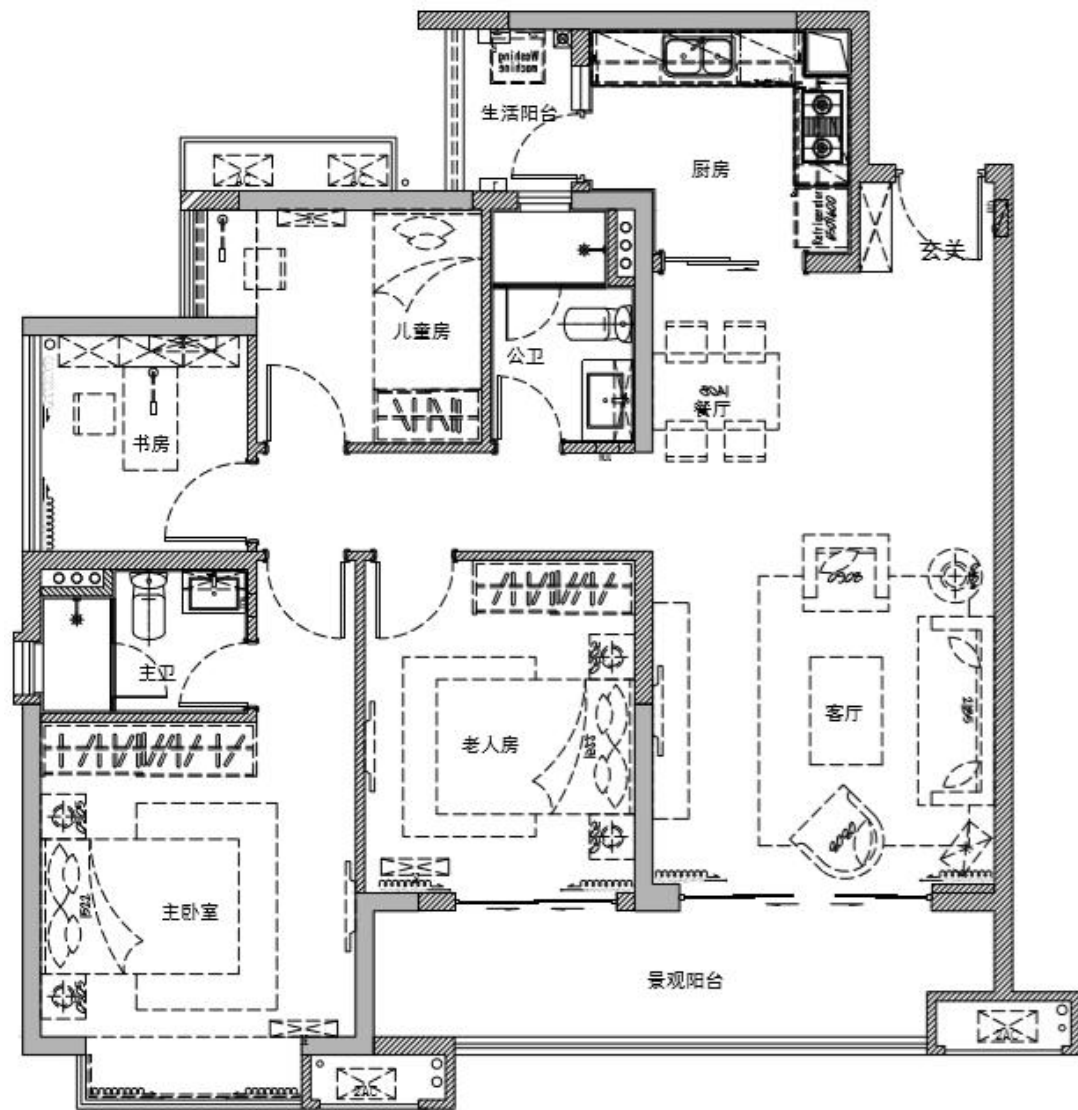

### 设计说明

庭院别墅，休闲小住，独享清幽，小隐轻奢。

漫步在时光间隙的寂静之旅，追寻记忆深处亦真亦幻的梦境。

都言“小隐隐于野大隐隐于世”，设计师将“隐”的精髓“轻奢典雅”贯穿于设计始末，旨在喧嚣热闹的现代都市中开辟出一隅清幽之地，这就是我们的精神港湾“家”，让我们体会到独享清幽的“大隐”之势。

在这个项目中，设计师通过重复具象的灰咖色调，将美学要义融于现代与雅致的平衡中，在低调和绚烂的艺术气息中，使空间焕发出蓬勃的生命力。高级灰与深邃蓝色作为两款时尚而优雅的色彩，干净利落而又不失温和质感，在低调中展露着高贵的姿态，搭配着精致而充满意趣的装饰，优雅的绅士风带来酷感新风尚，令你一见倾心。

清灰色调形构出场域的休闲氛围，与深邃蓝调碰撞，在颜色递变的艺术中，抒写生活美学的定义。卧室空间中，设计师于冷静克制的灰调中介入细节可品的蓝调调单椅，充满丝绸质感的金色床品，通过场景化的灯带艺术，以宁静自然的视觉具象引发情感共鸣和诗意想象的合奏，虚实相协，况味顿生。次卧设计通过极具肌理的壁纸的烘托将空间体量升华，剔除琐碎，在基本元素的基调演绎下，延续金调的点缀作用，丰沛的自然光线，细腻亲肤的床品，营造出温馨舒适的休憩空间，让人卸下疲惫，尘嚣烦扰俱消。设计师以美学的尺度展演儿童房的趣味性与舒适度，于温润的灰绿色调上延伸艺术美的区间，赋予其更加丰盈的格调，一个孩童学习、休憩的小天地由此成型。

本案旨在去繁求简，追求极致轻奢，因此天花造型易简洁、大方，且照明方式可采用虚光带与局部点光源相结合的形式，以最大限度增加空间尺度感，并以间接光源营造浪漫、温馨、时尚、休闲的舒适氛围.....

平面布置图

DESIGN VISION  
Wide Angles for  
BOUTIQUE SHOPS

DESIGN VISION  
Wide Angles for  
BOUTIQUE SHOPS

LUXURY VILLA FEAST  
SPECIAL COLLECTION